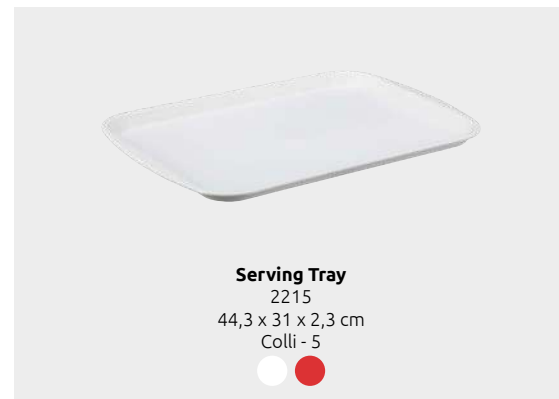

Jug 2 L w/ Lid
1575
13,1 x 19 x 23,6 cm
Colli - 10

Hawaii Cup w/ Handle
1621
10,7 x 7,8 x 9,6 cm
Colli - 10

Serving Tray
2215
44,3 x 31 x 2,3 cm
Colli - 5