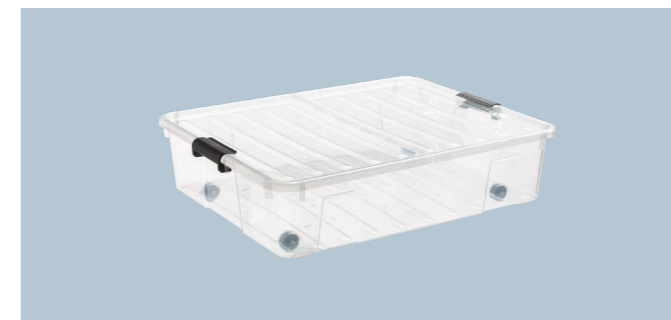

Home Box | Bedroller

HOME BOX

Home Box 70 L
Art. 2229
706 x 400 x 390 mm
Colli: 5

Home Box 86 L
Art. 2227
710 x 480 x 387 mm
Colli: 5

BEDROLLER

Bedroller Easy 30 L
Art. 2245
790 x 385 x 163 mm
Colli: 5

Home Box Bedroller 49 L
Art. 2243
560 x 704 x 182 mm
Colli: 5